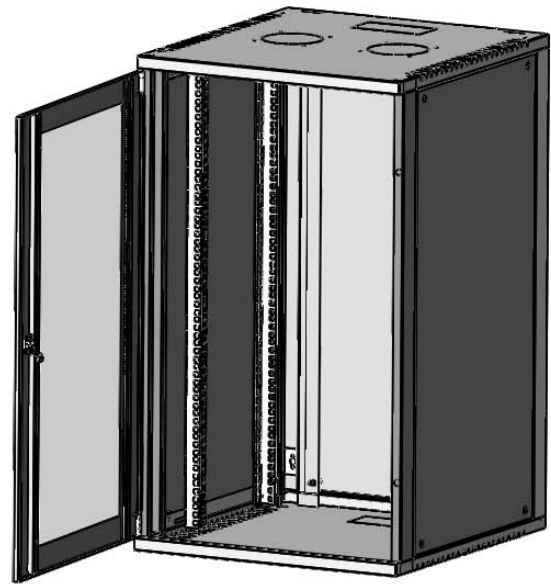

ЕИУС.301182.008 ГЧ

1. Размеры для справок..
2. Б, В, Г - монтажные окна. В состоянии поставки закрыты выламываемыми пластинами.

Обозначение	Код	Н, мм	L, мм	Монтажное пространство, юнитов	Масса, кг
ЕИУС.301182.008	R-066W	318	160	6U	15,7
-01	R-076W	362	204	7U	16,9
-02	R-096W	452	294	9U	19,4
-03	R-106W	496	338	10U	20,6
-04	R-126W	584	426	12U	23
-05	R-156W	718	560	15U	26,6
-06	R-206W	940	782	20U	32,6