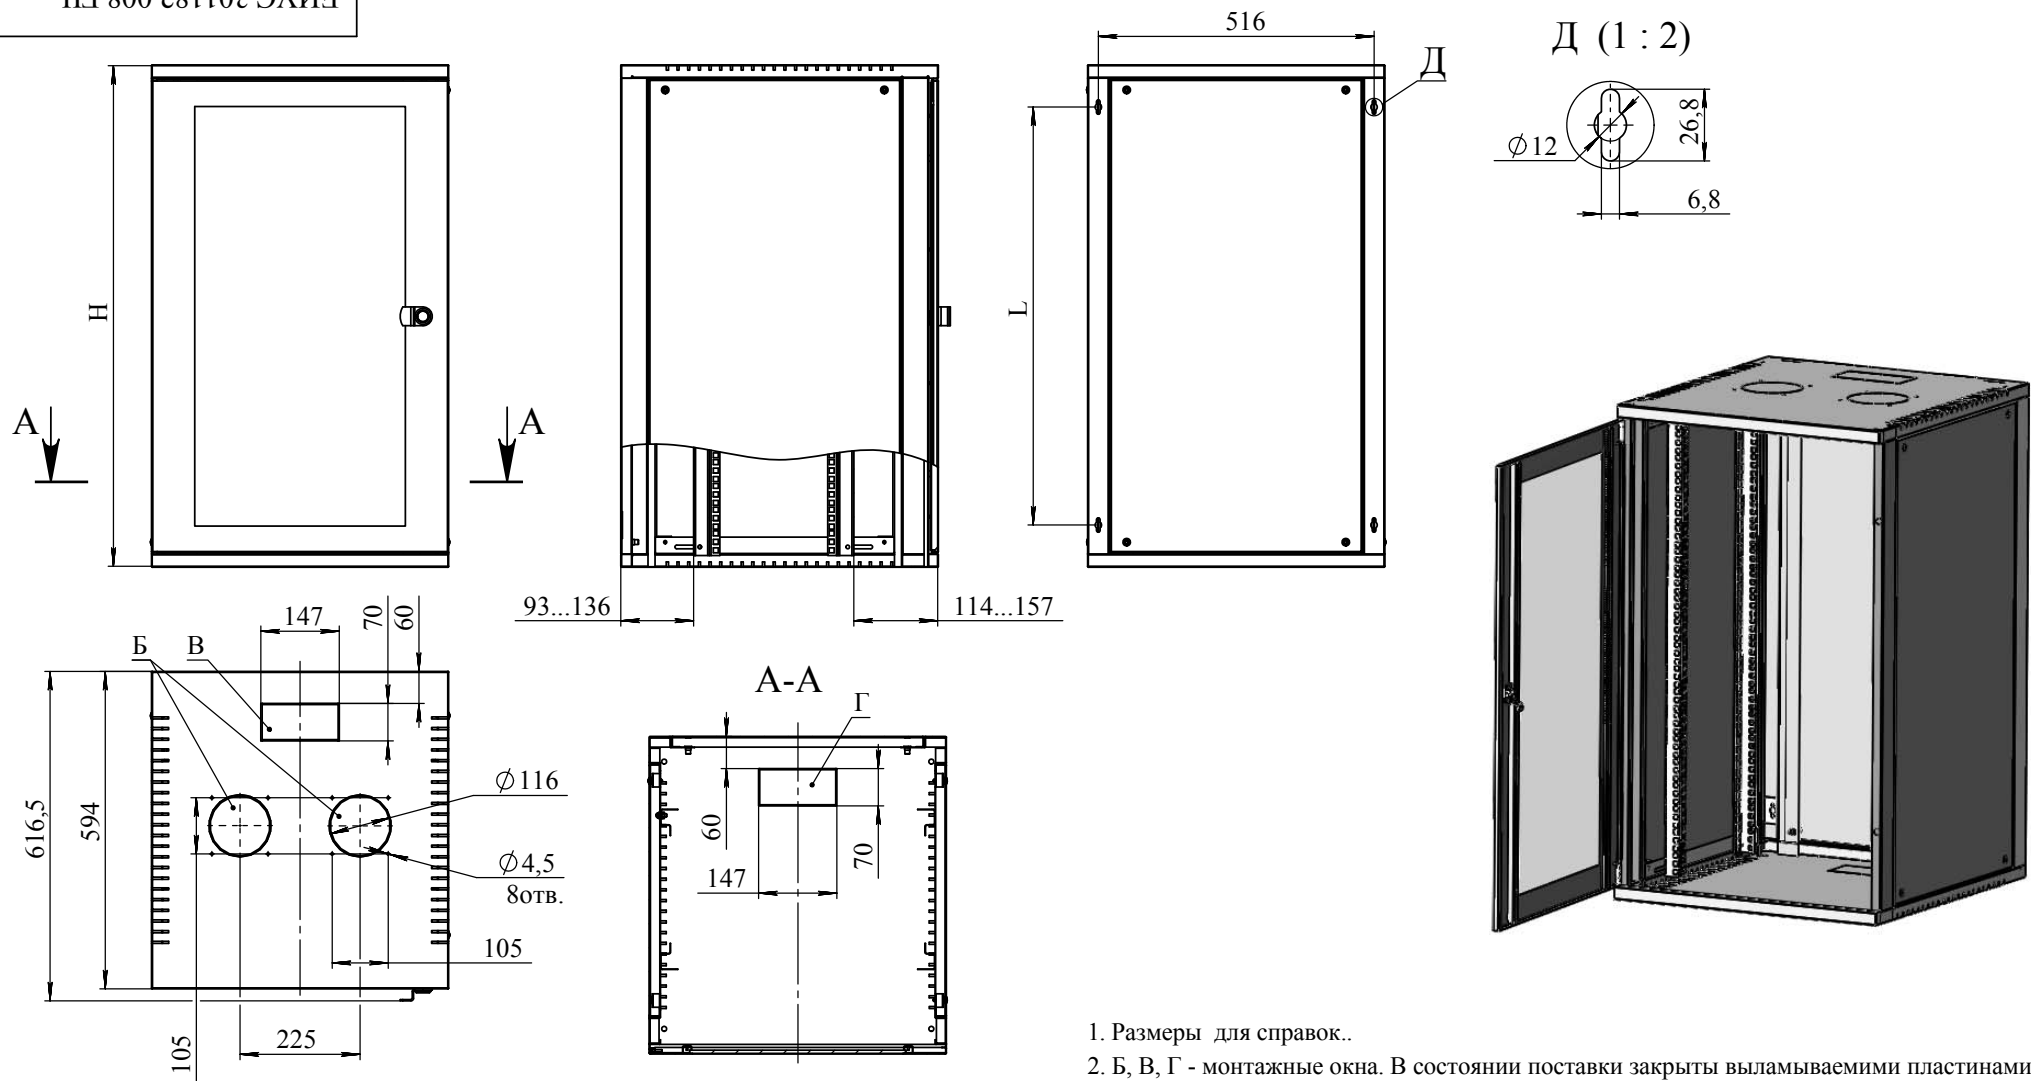

ЕИУС.301182.008 ГЧ

1. Размеры для справок..
2. Б, В, Г - монтажные окна. В состоянии поставки закрыты выламываемыми пластинами.

Обозначение	Код	Н, мм	L, мм	Монтажное пространство, юнитов	Масса, кг
ЕИУС.301182.008	R-066W	318	160	6U	15,7
-01	R-076W	362	204	7U	16,9
-02	R-096W	452	294	9U	19,4
-03	R-106W	496	338	10U	20,6
-04	R-126W	584	426	12U	23
-05	R-156W	718	560	15U	26,6
-06	R-206W	940	782	20U	32,6